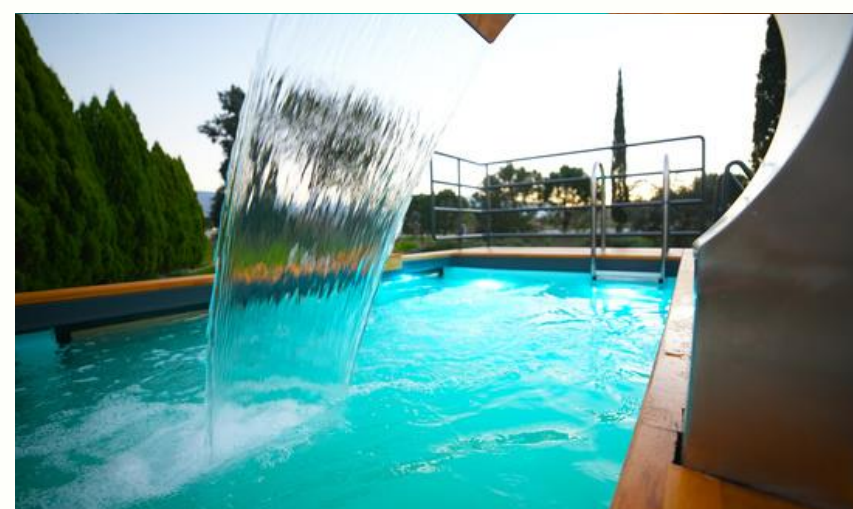

Може да добавите допълнителни екстри към басейна:

Водопад

Дозаторна система

Титанов нагревател

Брой стъкла по ваш избор

Осветление

Дървена горна част

Водопад