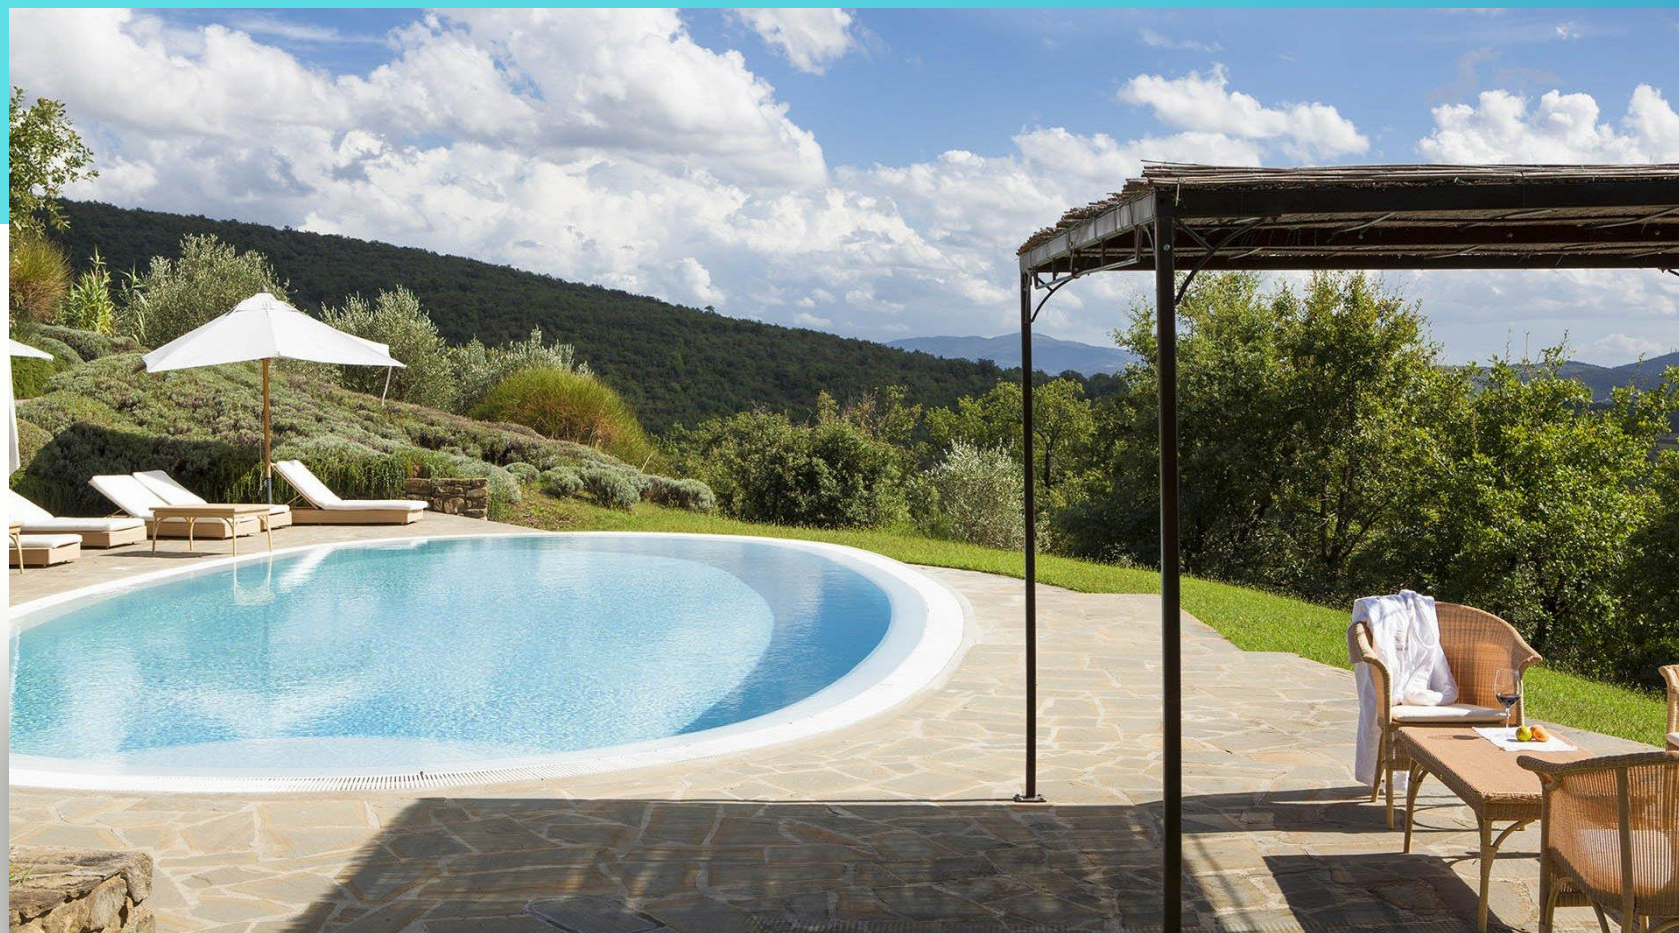

В компанията работи екип от специалисти, квалифицирани в областта на управлението и поддръжката на басейни, СПА центрове, жилищни, административни и хотелски сгради и комплекси.